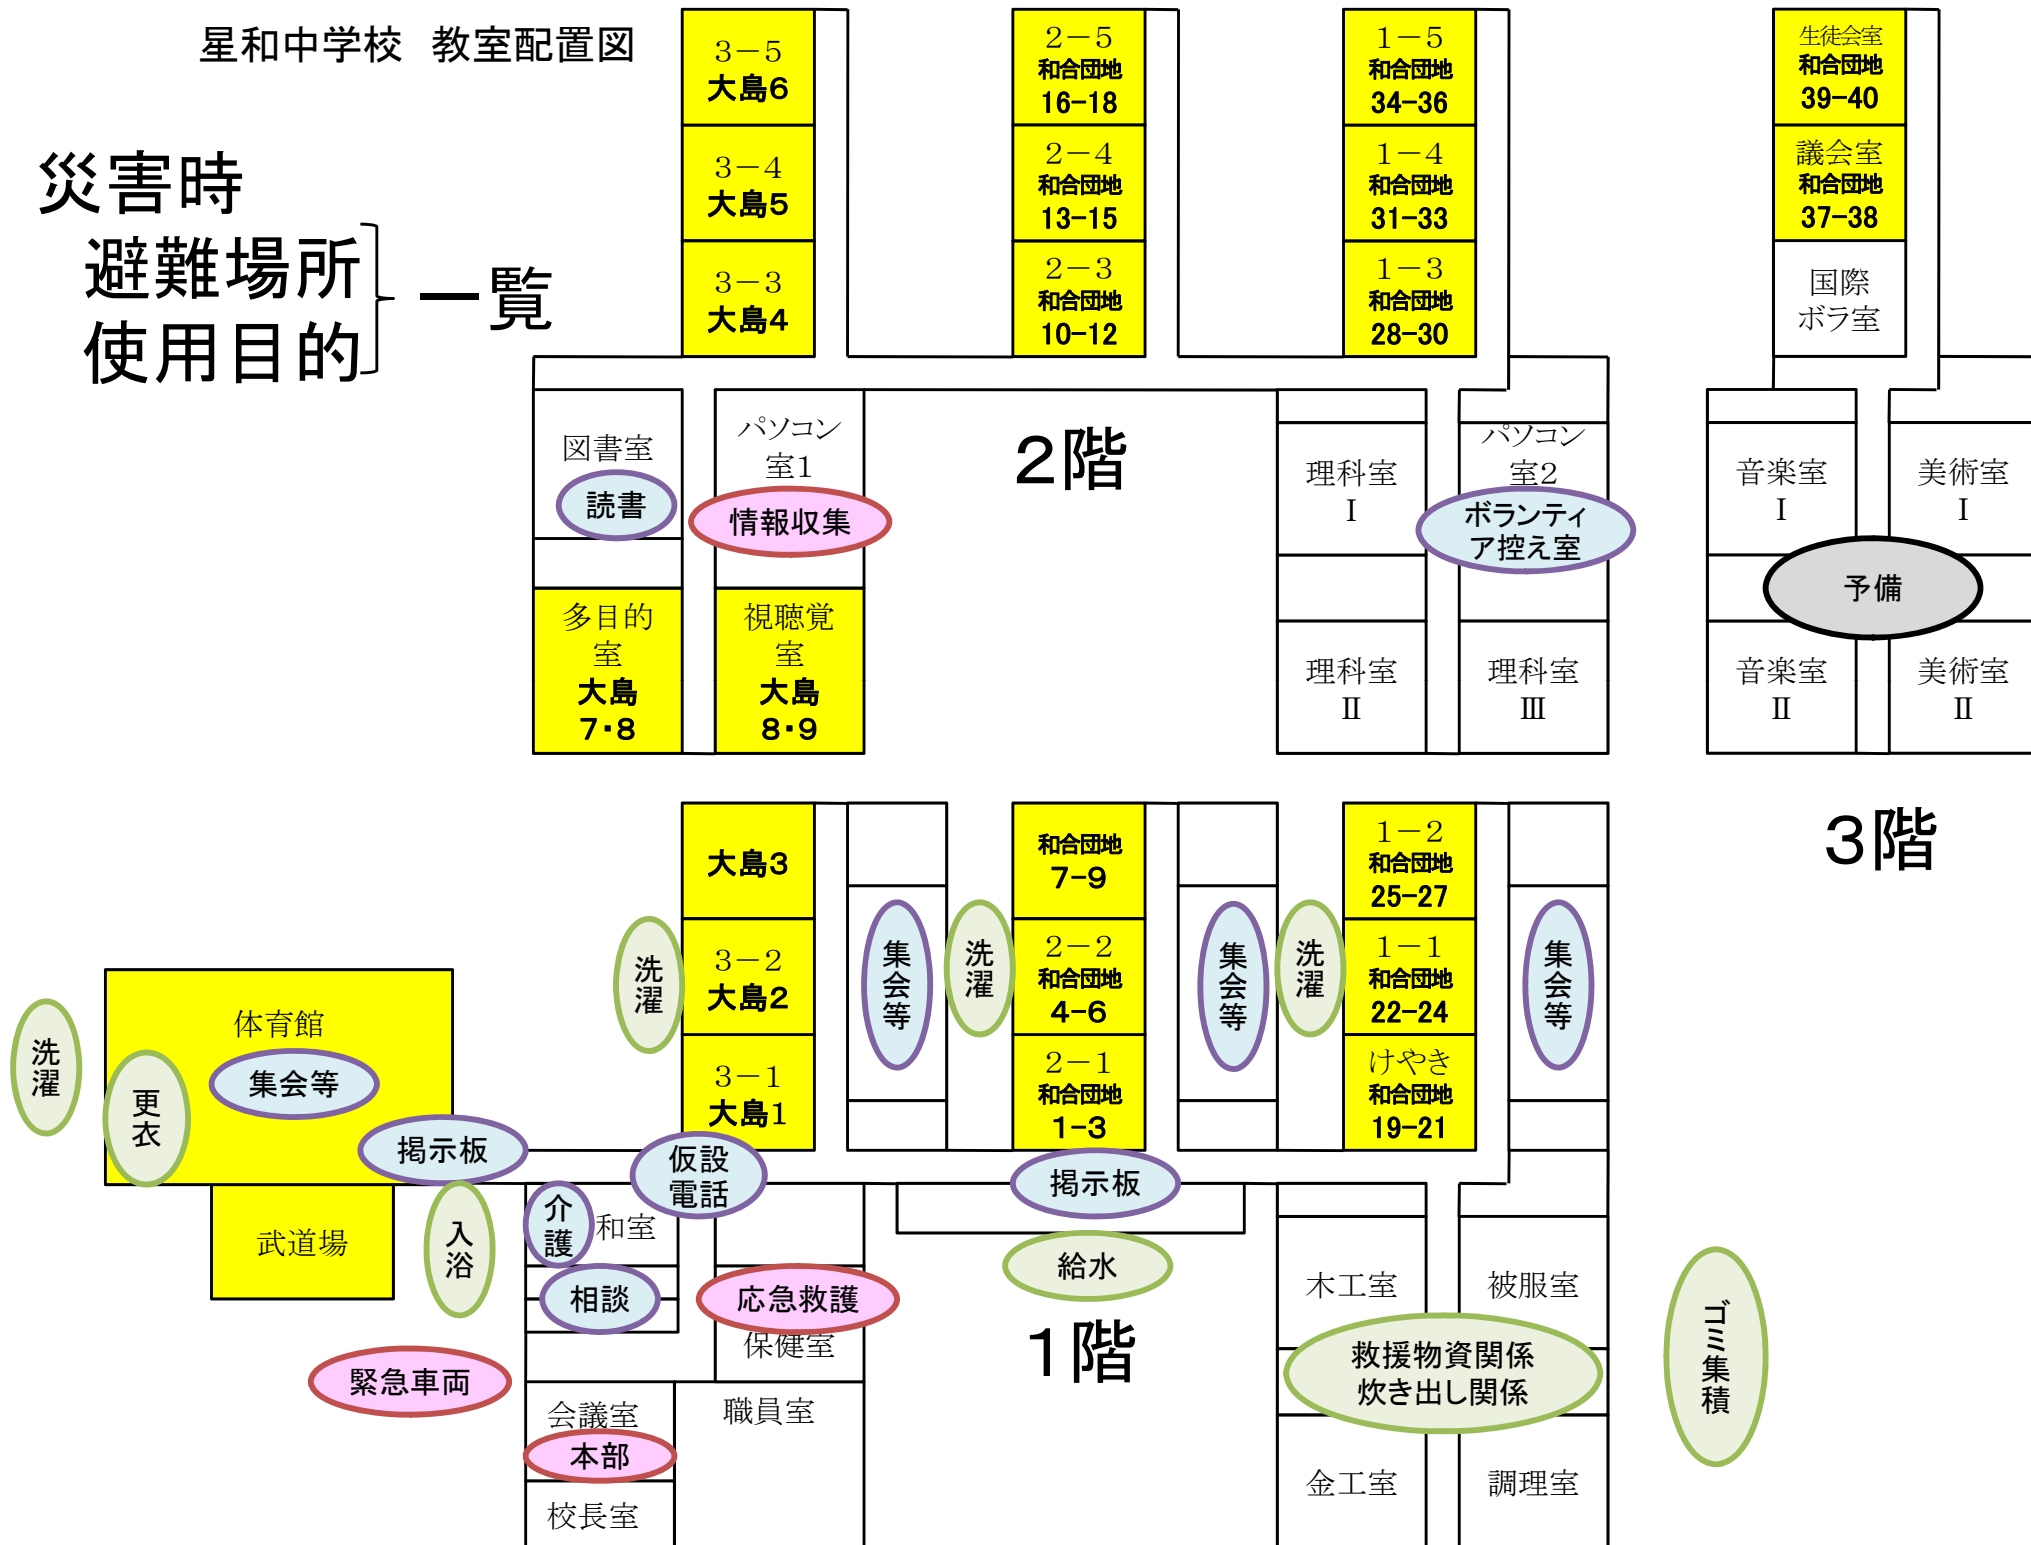

災害時  
避難場所  
使用目的

一覽

# 災害時

## 屋外施設使用目的一覧