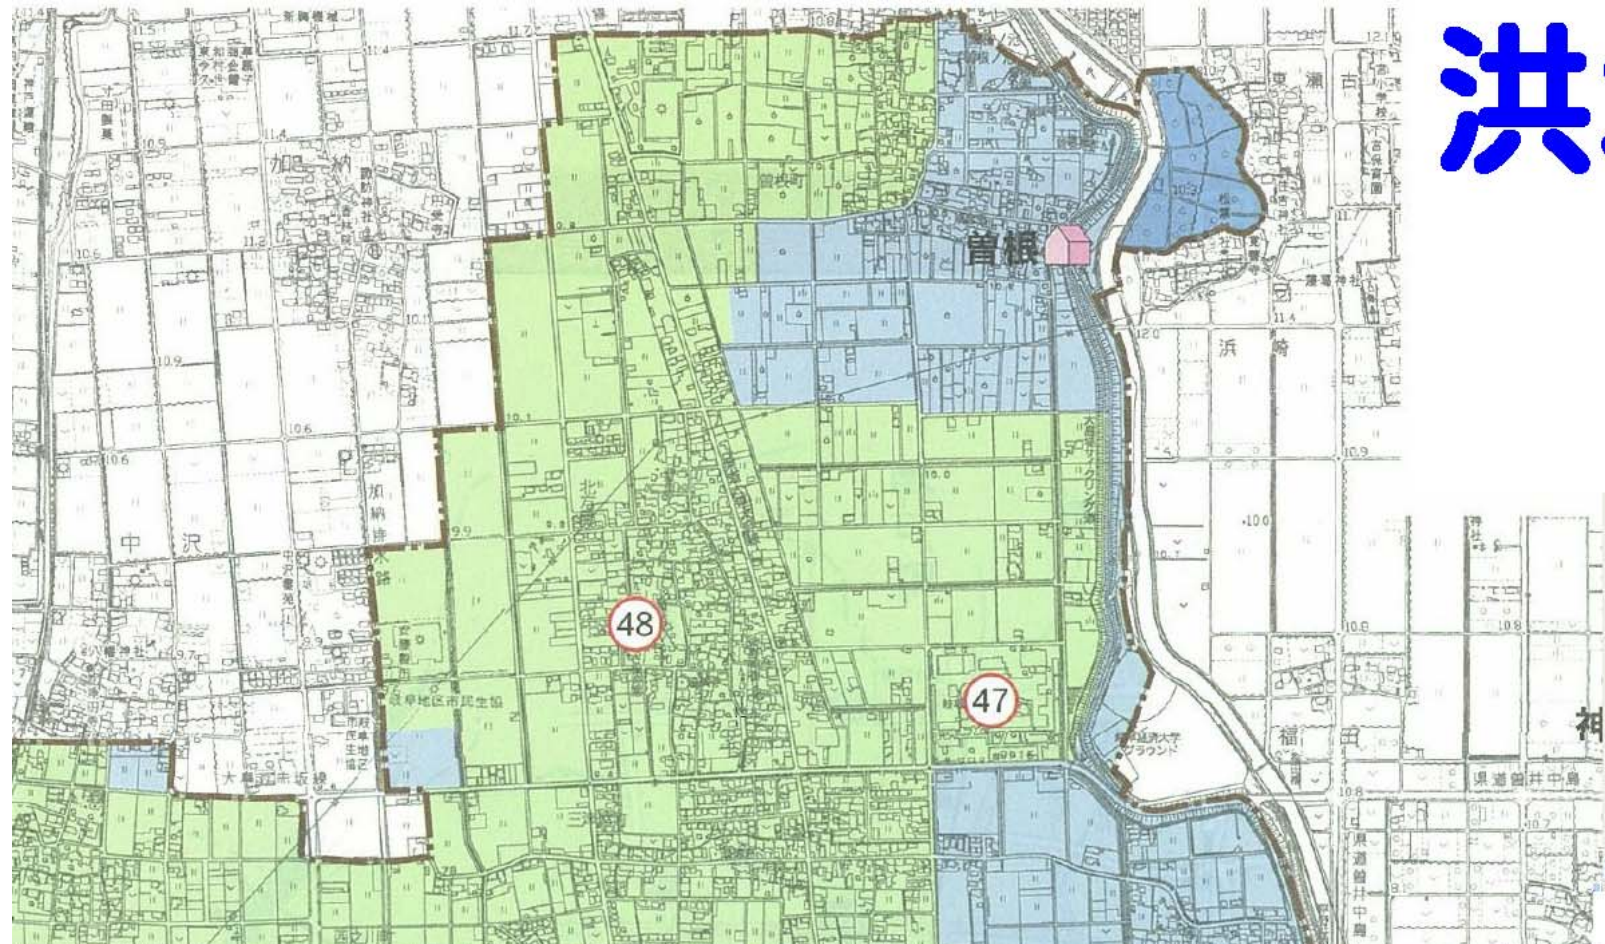

洪水ハザードマップ (星和中校区)

大垣市「洪水ハザードマップ」より

- ⊗⊗⊗ 交通規制区間
- ××× 道路冠水のため、通行止めの可能性が高い箇所
- ① 避難場所
marks show the designated refuge sites.
De locais de refúgio.
是避難場所
는피난하는 장소입니다
- 水防倉庫
- 防災備蓄倉庫
- 防災関係機関施設(国・県・市・消防・警察)
- 緊急医療機関