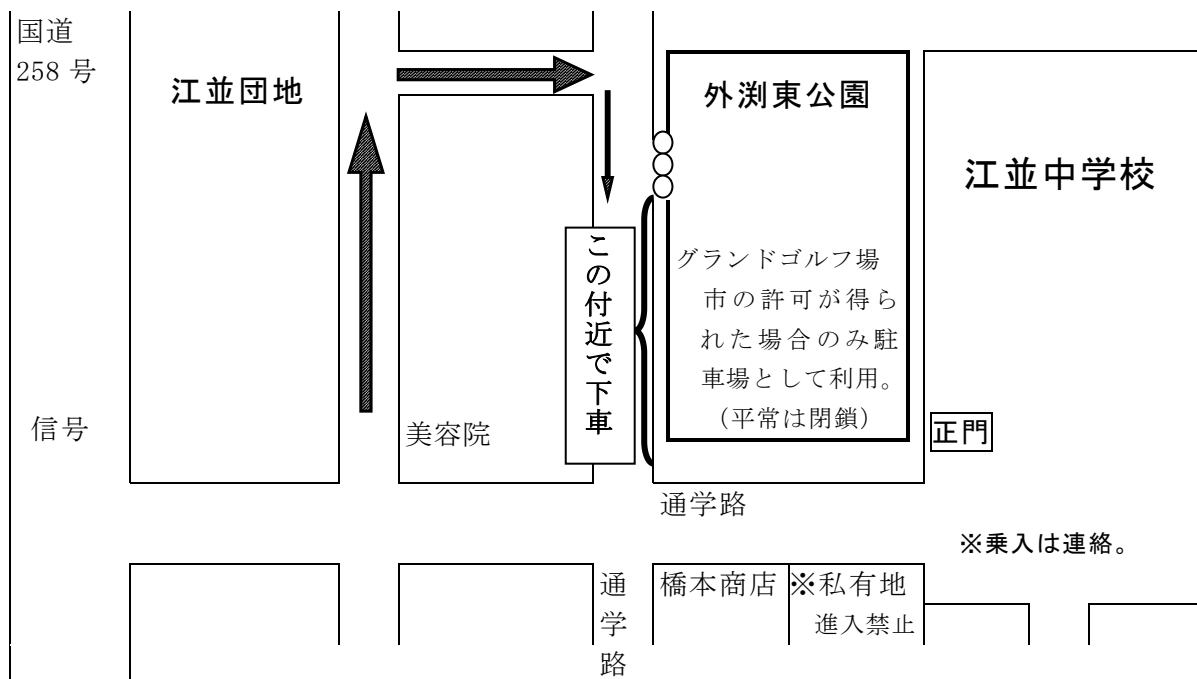

### 記

□登下校時間での車の送迎は、外瀬東公園の駐車場付近で行ってください。

- ・進入は矢印の一方方向です（下図参照）。
- ・近隣の道路での駐車は遠慮ください（自治会の要請）。

※事情のある場合は、校地内へ車を乗り入れください。その際は、学校にお知らせください。（校地内は白線表示の一方通行）。

※あいさつ当番や相談、事務手続き等の場合は、連絡は不要です。

◎徐行運転をお願いします。