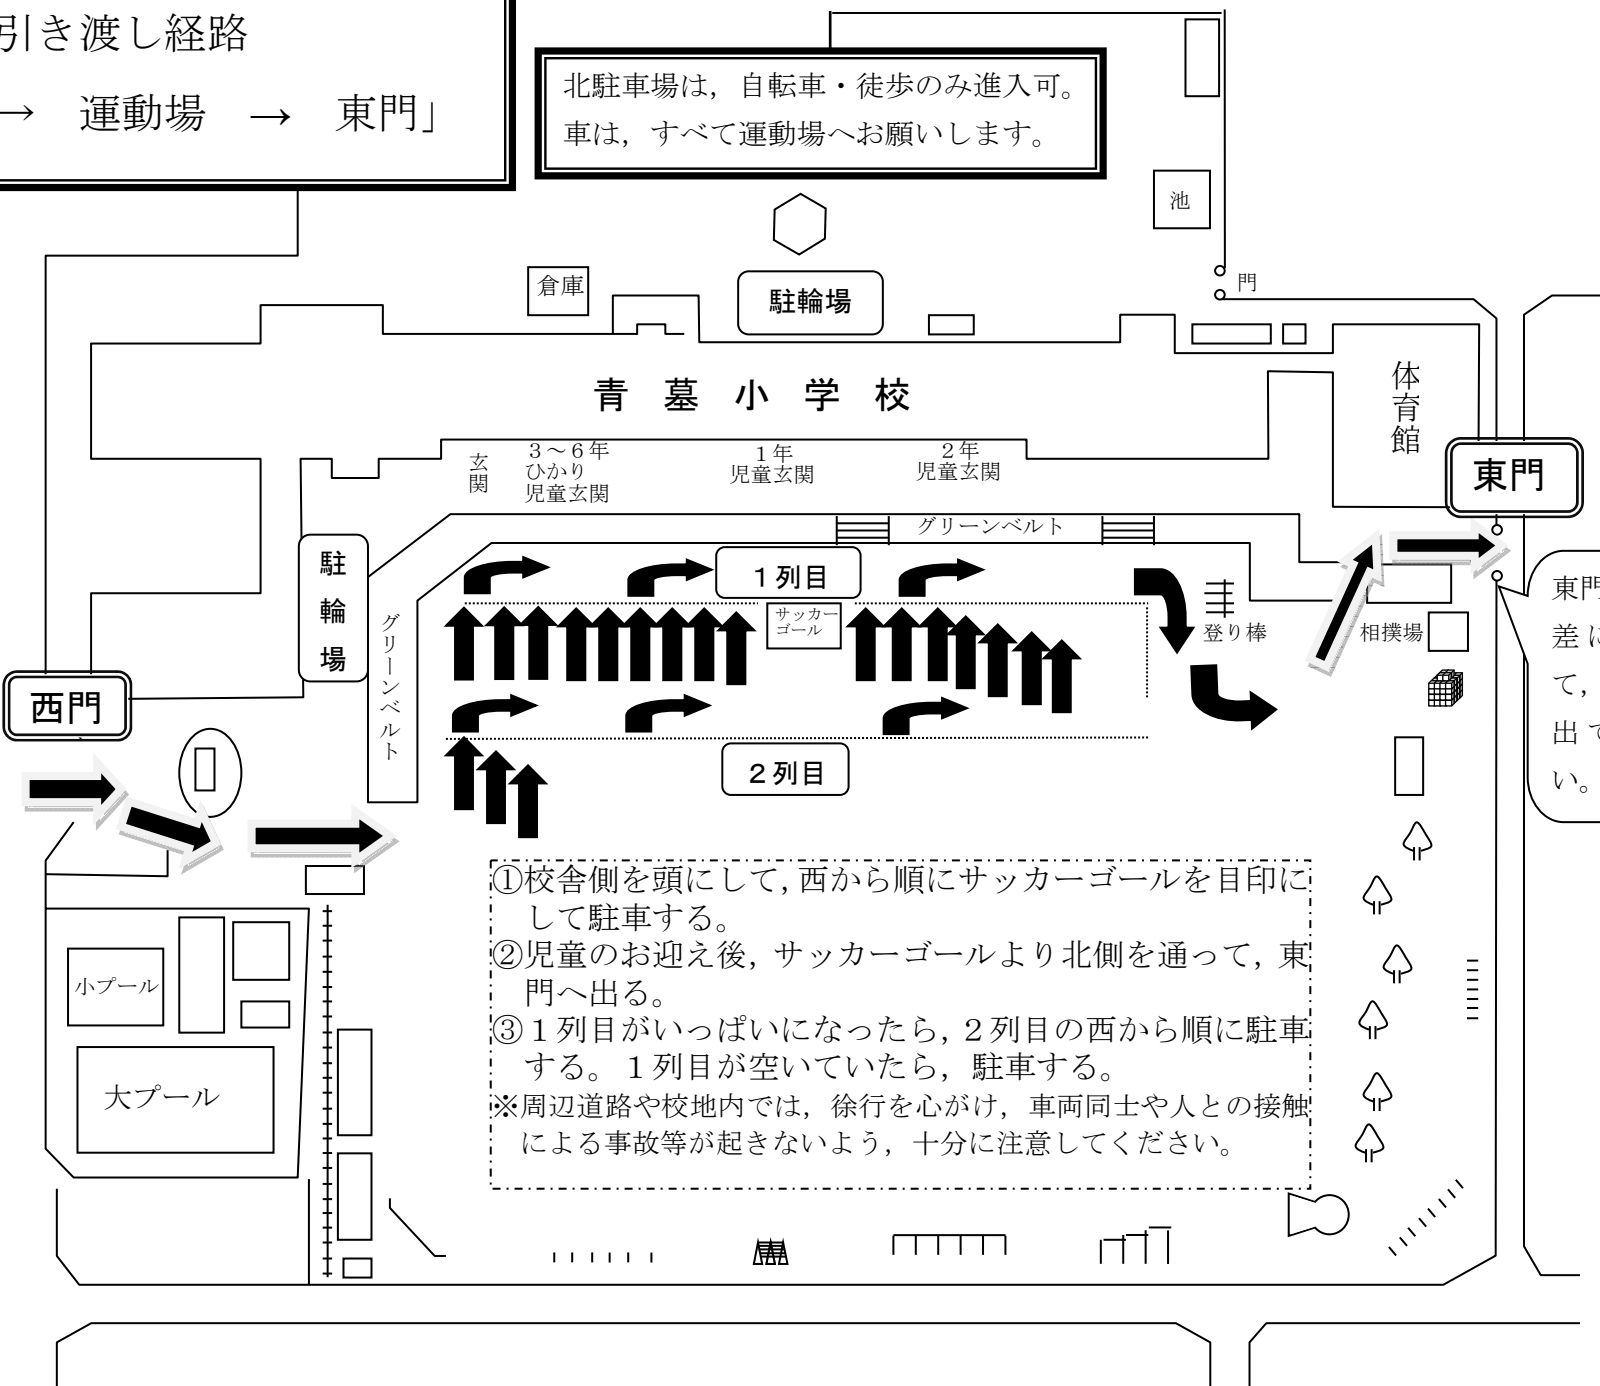

緊急時児童引き渡し経路

「西門 → 運動場 → 東門」

北駐車場は、自転車・徒歩のみ進入可。
車は、すべて運動場へお願いします。

- ①校舎側を頭にして、西から順にサッカーゴールを目印にして駐車する。
 - ②児童のお迎え後、サッカーゴールより北側を通過して、東門へ出る。
 - ③1列目がいっぱいになったら、2列目の西から順に駐車する。1列目が空いていたら、駐車する。
- ※周辺道路や校地内では、徐行を心がけ、車両同士や人との接触による事故等が起きないように、十分に注意してください。

東門外側の段差に注意して、ゆっくり出てください。